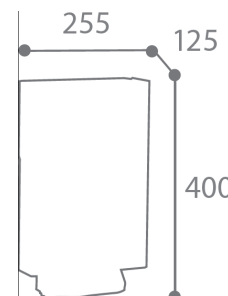

Espace d'utilisation : Espace Vert

Le distributeur mural seul HYGECA est idéal pour les espaces verts.

Couleur : Vert Mousse RAL 6005

Composants :

- ❖ Acier poudré anti-UV et traité anticorrosion
- ❖ Serrure à clé
- ❖ Consommables non fournis : lot de 500 sacs-gants réf. 55161

Dimensions :

<u>Sans emballage:</u>	- <u>Avec emballage:</u>
Poids : 3.30kg	- Poids: 3.50kg
Volume : 0.016m³	- Volume: 0.016m³
Dim. (L*I*H) : 255*125*400	- Dim(L*I*H) : 265*140*420

Nomenclature douanière : 73 23 99 00

Gencod : 3019920598129

Avantages :

- ❖ Robustesse et bonne tenue à la corrosion
- ❖ Autonomie pour 200 prises de sachets
- ❖ Maintenance facilitée

Palettisation :

Quantité	78
Hauteur (en m)	1.74
Nombre produit/couche	13
Nombre de couches/palette	6
Format palette (en mm)	1200/800
Poids (en kg)	283

Mise en place facile des sacs lisses