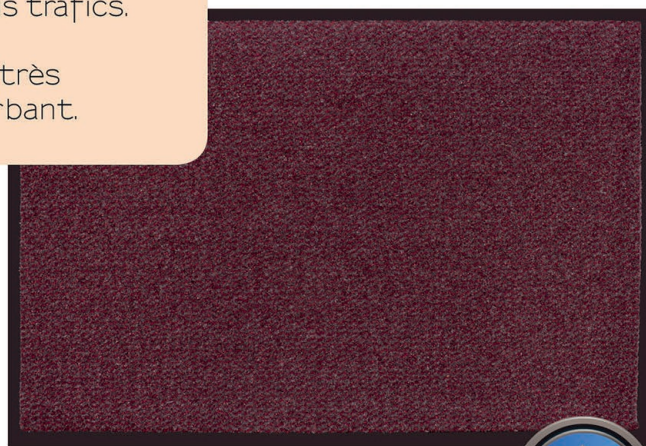

en rouleau

- Longueur : +/- 20 mètres
- Largeur : +/- 130, 200 cm

à la coupe

tapis

- 40 x 60 / 60 x 90 cm
- 90 x 150 cm
- 130 x 180 cm

Assouan est un tapis anti-poussières au design classique adapté aux entrées subissant un passage commercial intense.

Il est décliné en 5 couleurs contemporaines et s'intègre parfaitement dans les intérieurs modernes.

Produits

- Résiste aux grands trafics.
- Tapis très absorbant.

rouge

marron

gris

bleu

anthracite