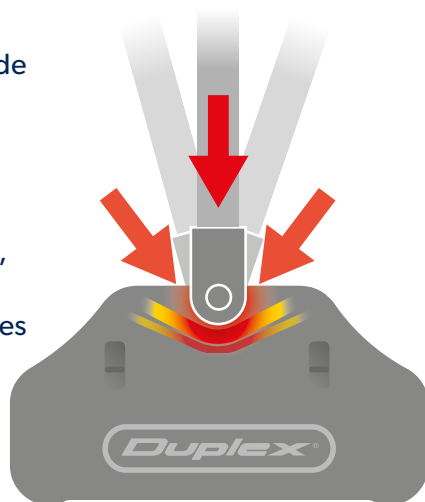

LITHIUM-ION
technology
48V

HYBRID

LITHIUM-ION technology

HYBRID technology

- La machine peut fonctionner à batterie et à câble 120V-230V pour un travail continu.

PRO battery

- 1 heure de temps de travail
- 2,5 heures de temps de charge
- Haute performance à 48V
- Changement de batterie rapide

LITE battery

- 35 minutes de temps de travail
- 1 heure de temps de charge
- Haute performance à 48V
- Changement de batterie rapide

WRS® Système de Réduction de Poids

WRS® (Weight Reduction System)

L'innovant et breveté système WRS® (système de réduction de poids) réduit considérablement le poids de la poignée en la transférant sur le corps de la machine, réduisant ainsi les risques de TMS (troubles musculo-squelettiques liés au travail), la fatigue de l'opérateur et augmentant les performances de lavage.