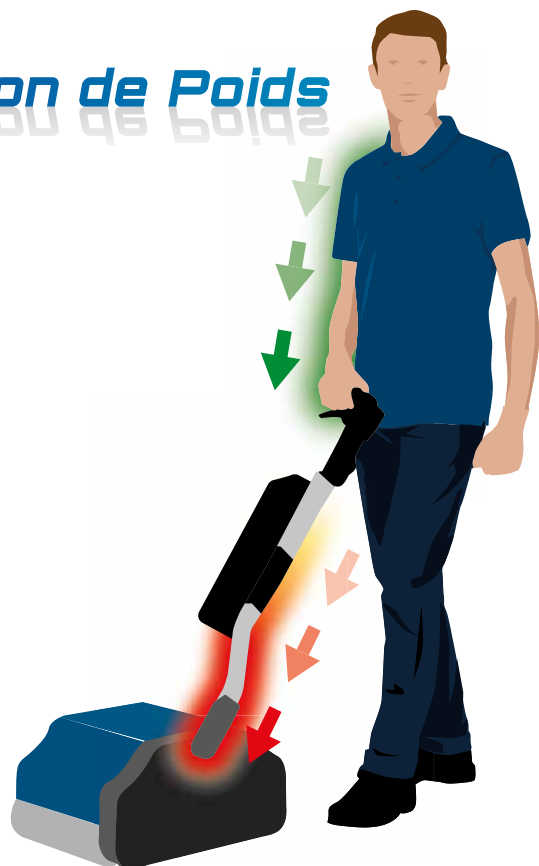

LITE battery

- 35 minutes de temps de travail
- 1 heure de temps de charge
- Haute performance à 48V
- Changement de batterie rapide

WRS® Système de Réduction de Poids

WRS® (Weight Reduction System)

L'innovant et breveté système WRS® (système de réduction de poids) réduit considérablement le poids de la poignée en la transférant sur le corps de la machine, réduisant ainsi les risques de TMS (troubles musculo-squelettiques liés au travail), la fatigue de l'opérateur et augmentant les performances de lavage.