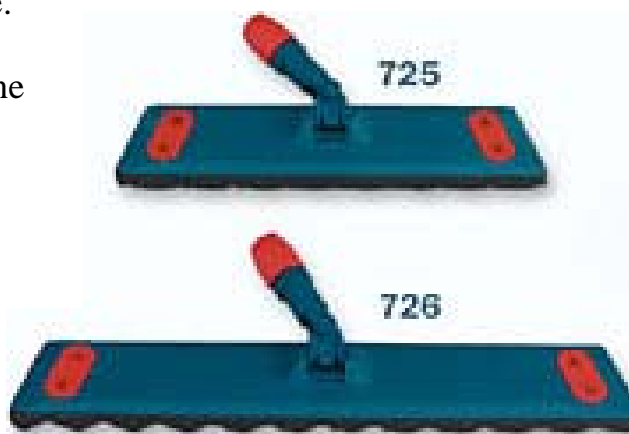

# Balai trapèze mousse collée

Référence	Taille	Conditionnement	Pds/C	Couleurs
0013705	40 cm	6 pièces	1.55 kg	bleu
0013729	55 cm	6 pièces	1.85 kg	

- Balai trapèze avec mousse collée sur le dessous de la semelle.
- Sur le dessus de la semelle, 2\*2 inserts plastiques permettant la fixation de gazes ou lavettes par exemple.
- Article léger pour une utilisation facilitée.

**BONNE  
ERGONOMIE**

Photo non contractuelle

Données		Techniques		Produits
	<b>Poids</b>	<b>Longueur</b>	<b>Largeur</b>	
- Balai de 40 cm	220 gr	40 cm	10 cm	
- Balai de 55 cm	270 gr	55 cm	10 cm	
- Douille plastique universelle avec téton de blocage, rotation 360 degrés				
- Composition : polypropylène				