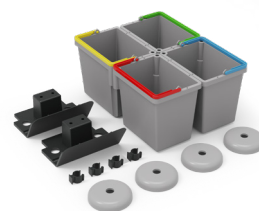

KIT DE LAVAGE SRK14
Réf : 910944

EN OPTION