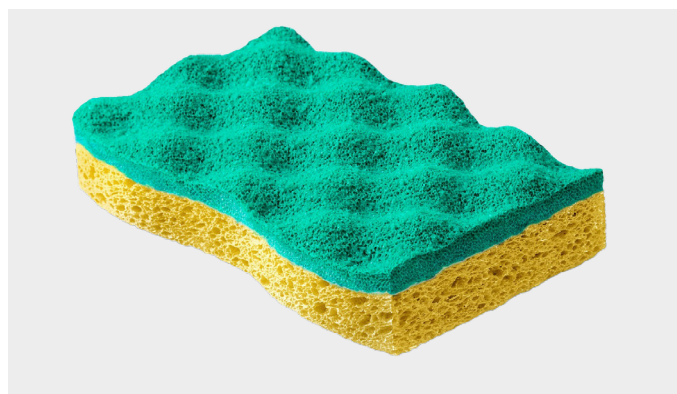

Glitzy Always Clean

Éponge à récurer

Description produit

La Glitzy Always Clean est le choix idéal pour un récurage intensif des salissures tenaces sans endommager la surface. Grâce à sa structure ondulée Pur Active, les salissures sont littéralement soulevées et éliminées. La Glitzy Always Clean est trois fois plus efficace qu'un tampon abrasif blanc. Elle est pourvue d'une prise en éponge de type viscosse.

Application

Cette éponge convient pour nettoyer toutes les surfaces dures. Il est impératif de bien mouiller la Glitzy Always Clean avant utilisation pour éviter des griffes sur la surface. Pour les surfaces délicates, il est recommandé de tester l'éponge sur une surface discrète et non visible avant de l'utiliser. Bien rincer après chaque usage.

Spécifications techniques

- ✓ Composition : 25% polyuréthane, 63% viscosse, 12% colle polyuréthane
- ✓ Format duo pack : 14 x 11 x 2,8 cm
- ✓ Format éponge : 6,7 x 10,8 x 2,6 cm
- ✓ Conseil de lavage: laver en machine à maximum 60°C