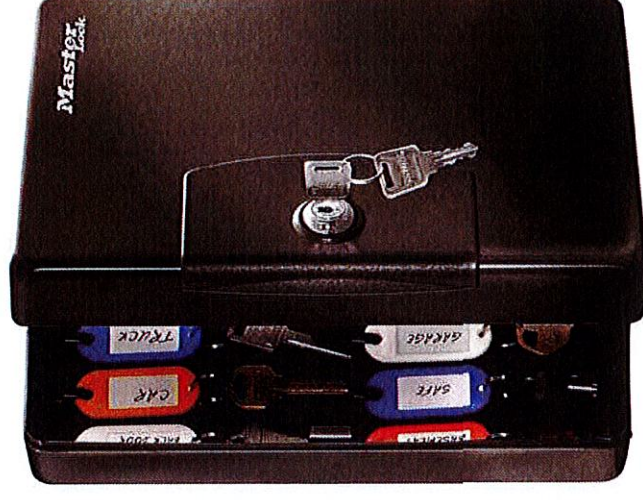

## KB-25ML – Armoire à clés – Format S

### Idéal pour organiser les clés

- Armoire à clés pour 25 clés
  - **Rangement sécurisé des clés**
- Construction en acier
  - **Sécurité accrue**
- Serrure à clé
  - **Assure la confidentialité du contenu**
- Porte-clés (4 couleurs différentes) et étiquette inclus
  - **Identification facilitée par code couleur**
- Kit de montage inclus
  - **Prêt à être installé**
- Livré avec 2 clés
  - **Pratique en cas de perte**

Dimensions extérieures (H x L x P) : 25 x 18,8 x 8,5 cm