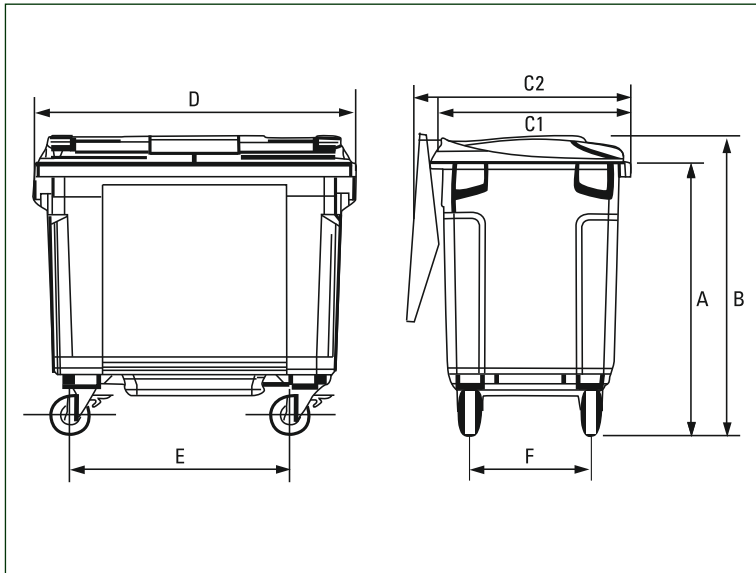

SULO®

CITYBAC® 660 litres

Cuves CEN A	
Volume	660L
A	1 070 mm
B	1 170 mm
C1	775 mm
C2	835 mm
D	1 265 mm
E	855 mm
F	470 mm
Poids	38 kg
Charge utile	270 kg

Roues standards (ø 160 ou 200 mm) 2 roulettes libres, 2 roulettes avec frein