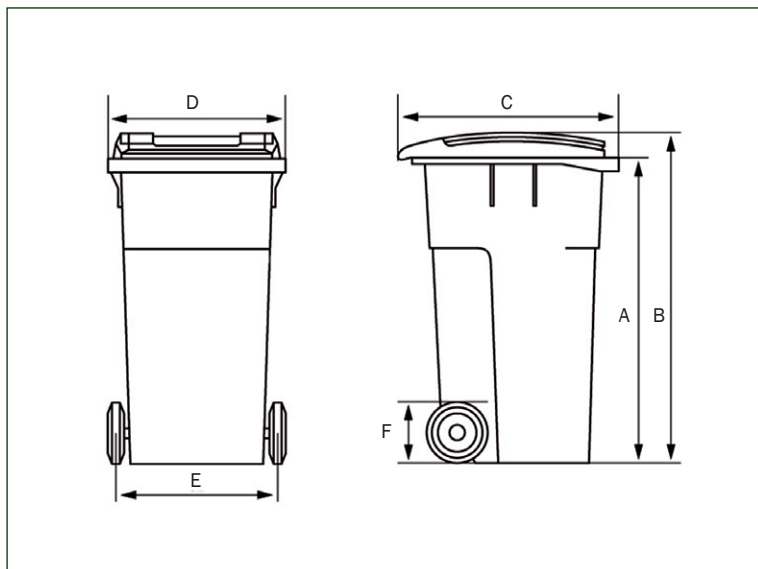

### CITYBAC® 240 litres

Cuves CEN A	
Volume	240L
A	1 000 mm
B	1 080 mm
C	730 mm
D	580 mm
E	570 mm
F	200 mm
Poids	13,5 kg
Charge utile	100 kg

Pratique à déplacer

Ergonomique, avec sa prise en main facilitée